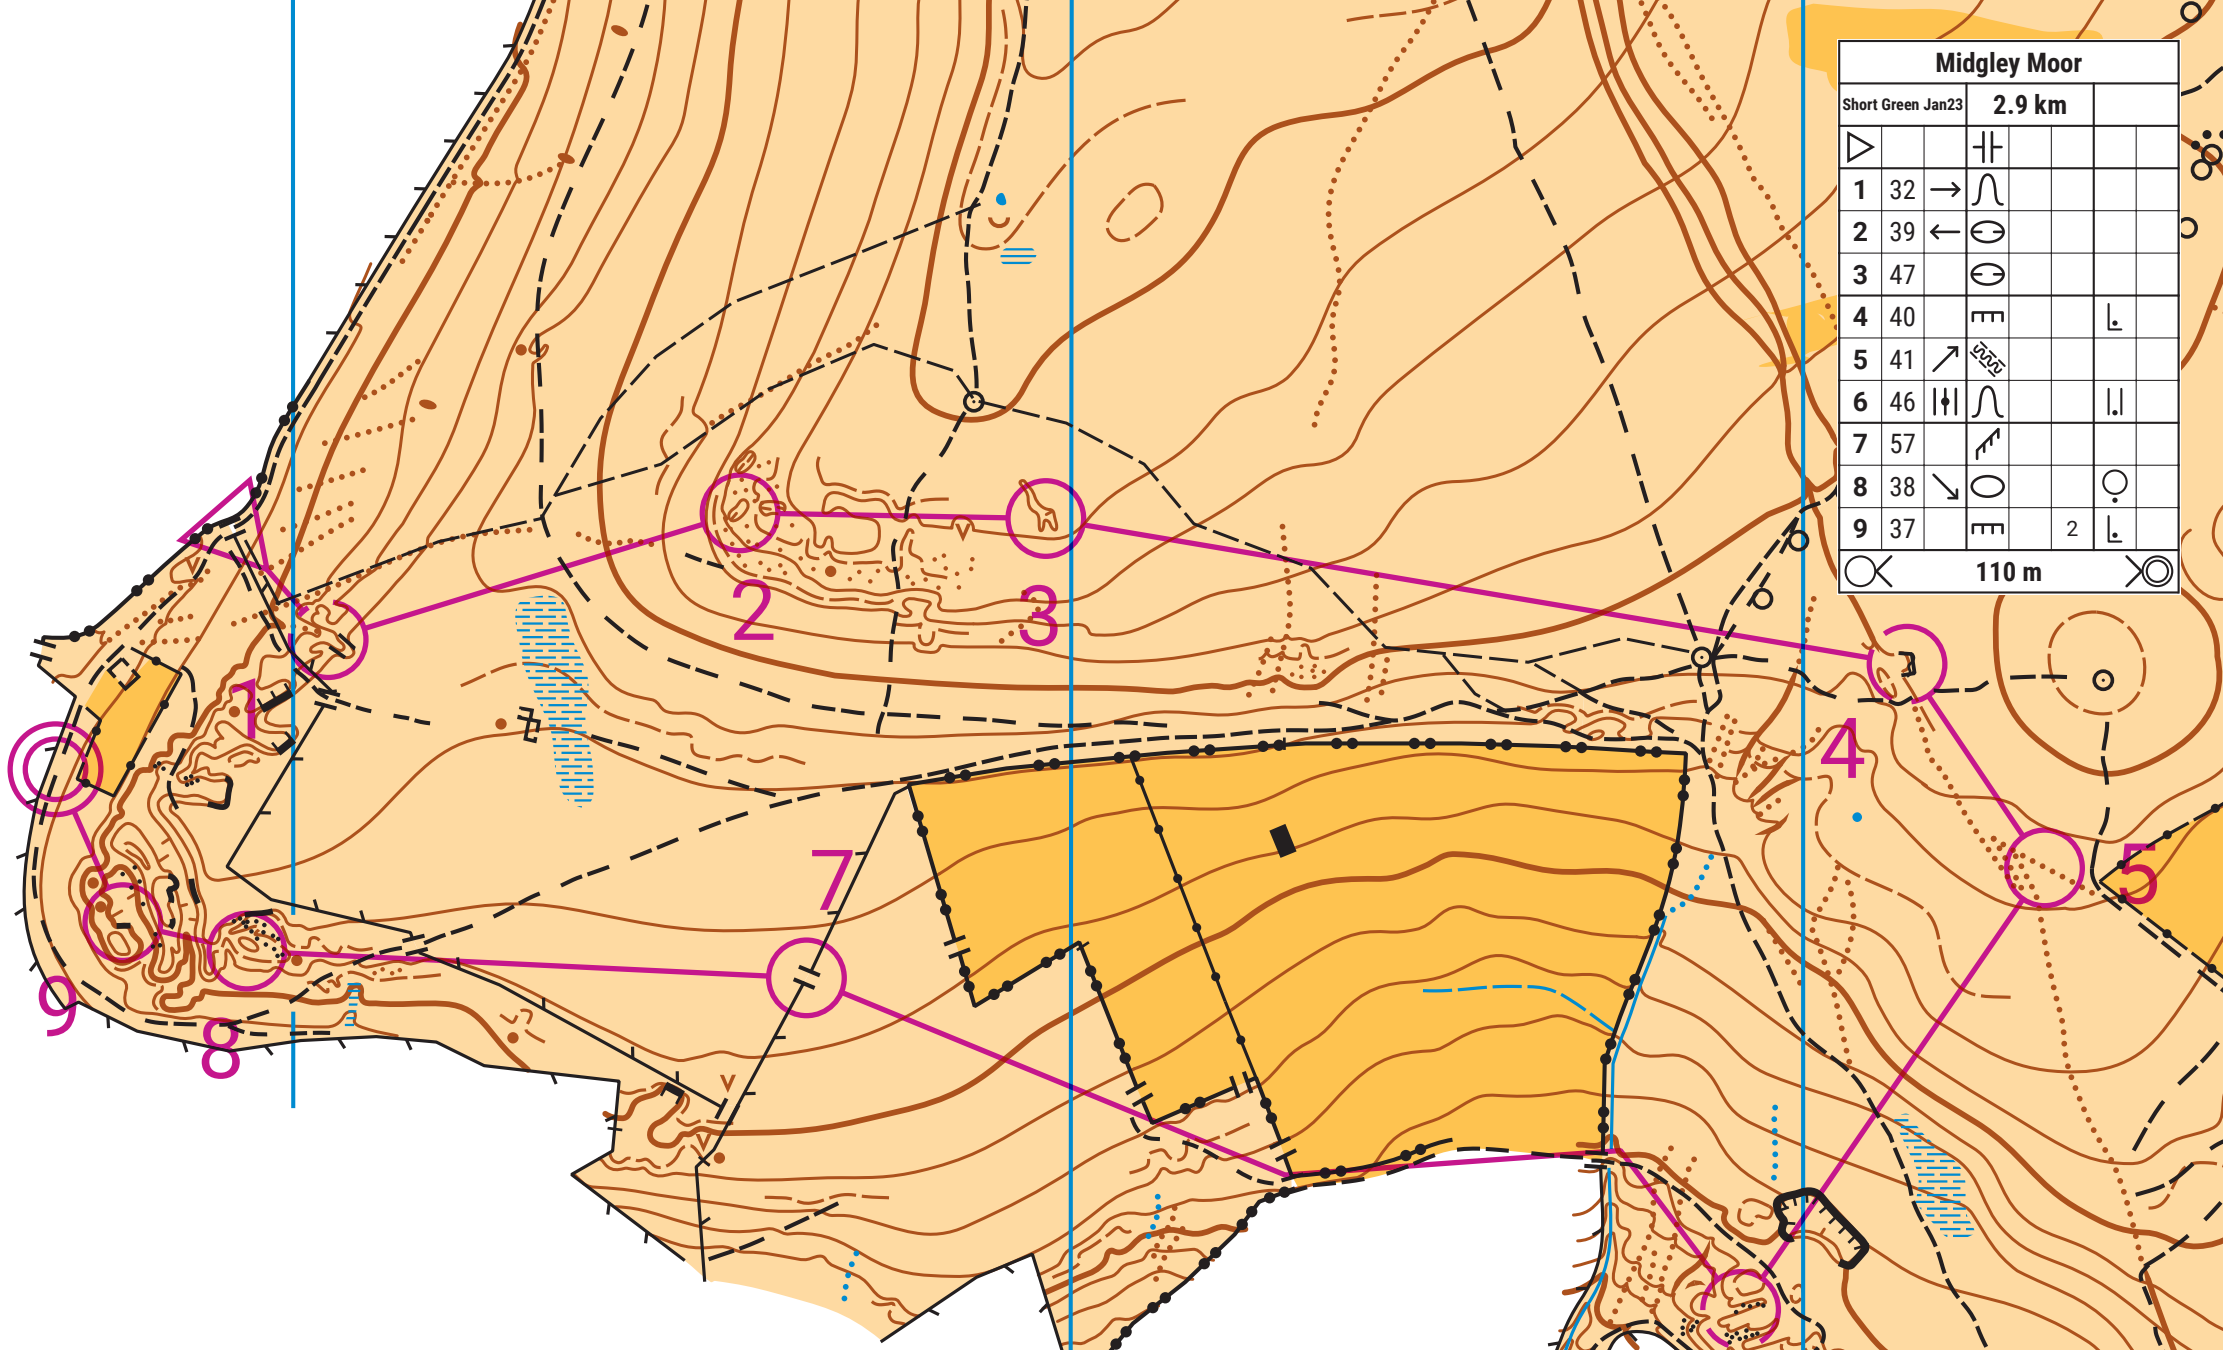

Midgley Moor				
Short Green Jan23		2.9 km		
▷			⊥	
1	32 →	∩		
2	39 ←	⊖		
3	47	⊖		
4	40	⊥		⊥
5	41 ↗	⊥		
6	46	⊥	∩	∩
7	57	↗		
8	38 ↘	⊖		⊖
9	37	⊥	2	⊥

⊗ 110 m ⊙

Midgley Moor